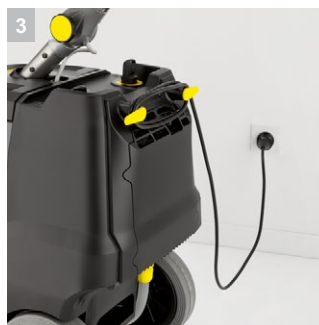

BD 38/12 C Vp Pack

Компактная поломойно-всасывающая машина с баком на 12 литров, с дисковой щёткой и литий-ионной батареей. Батарея допускает любую промежуточную или частичную зарядку.

1 Проверенная временем технология дисковой щетки

- Очень хорошие результаты чистки на гладких напольных покрытиях
- Подходит для использования со щетками и падами

2 Долговечная литий-ионная батарея

- Полностью необслуживаемая, несмотря на то, что срок службы в три раза дольше чем обычные батареи
- Быстрая зарядка (полная зарядка за 3 часа, половинная – за 1 час).

- На 40 % меньший уровень шума.
- Обеспечивает экономию ресурсов и продление времени непрерывной работы (до 50 %).

Технические характеристики и комплектация

KÄRCHER

BD 38/12 C Vp Pack

- Литий-ионная батарея
- С дисковой щеткой (для гладких поверхностей)
- Энергосберегающий режим ecoefficiency